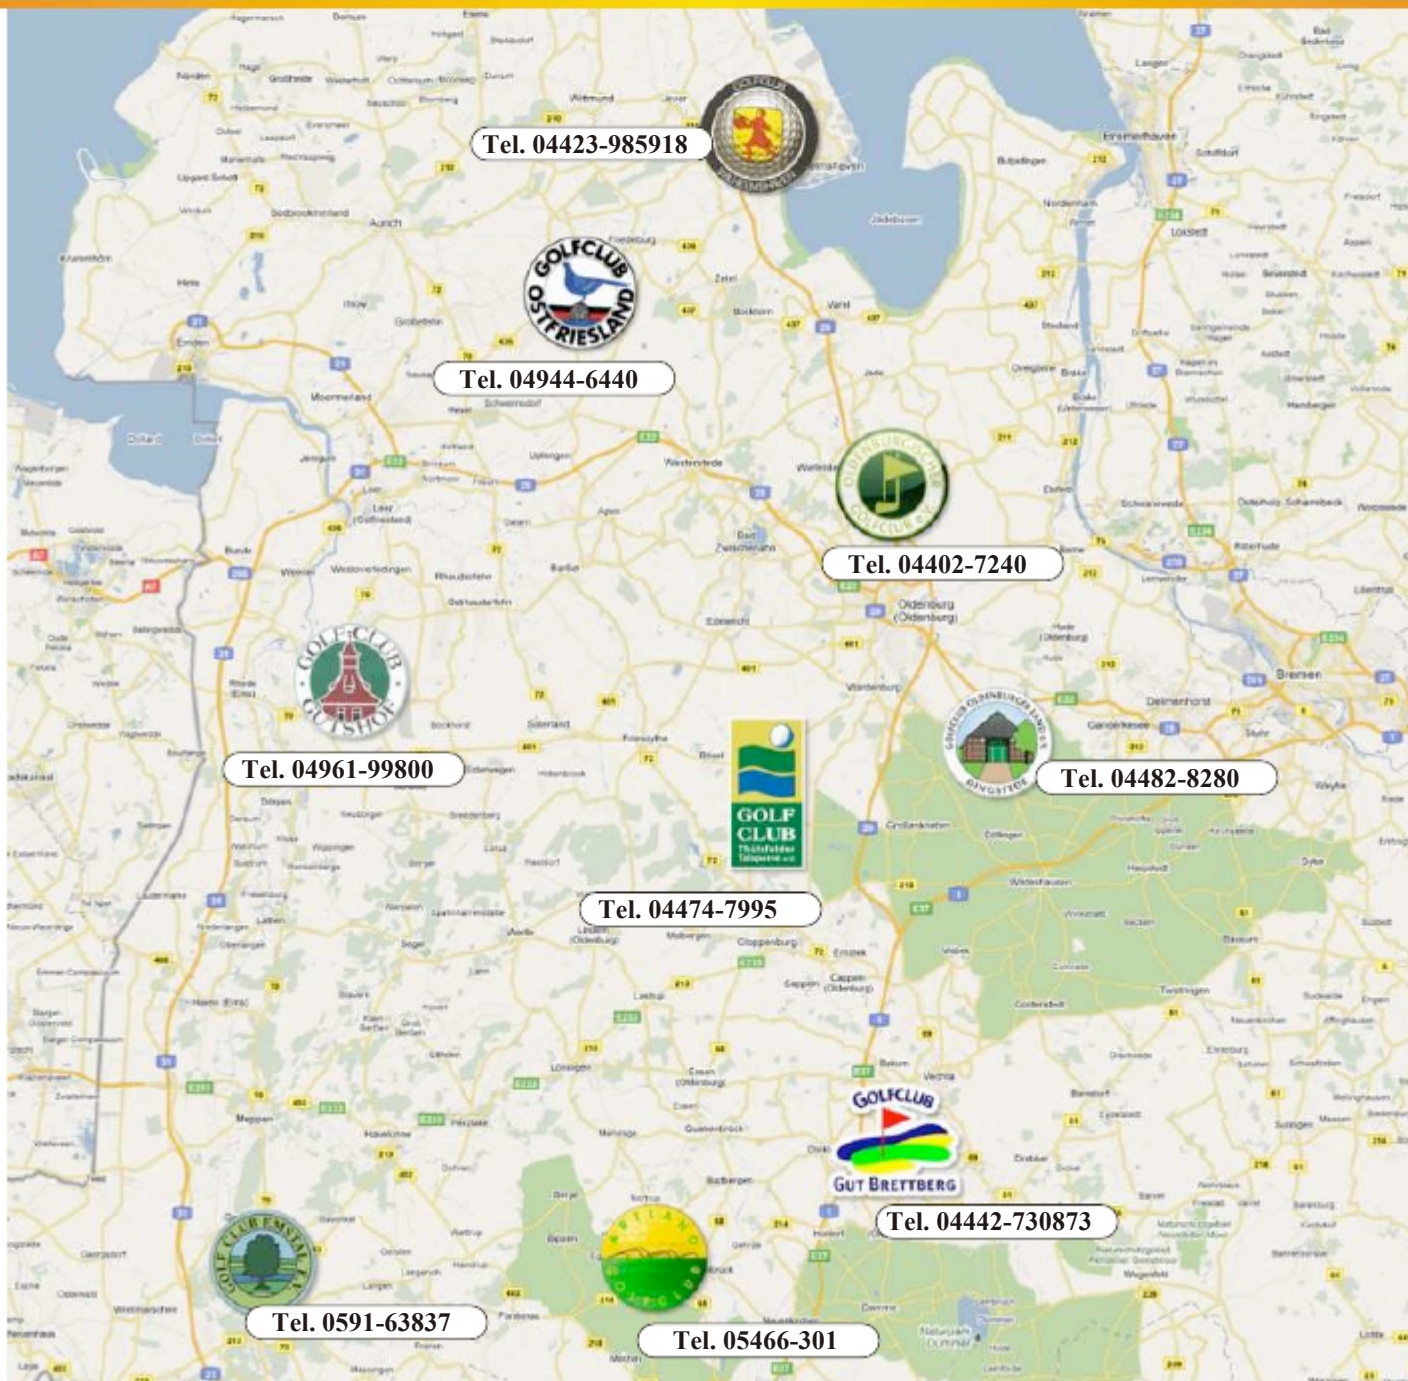

Greenfeeverbund Weser-Ems

Auf den obigen Golfanlagen können deren Mitglieder
Montag bis Freitag für 25,00 Euro
Samstag, Sonntag und an Feiertagen für 35,00 Euro
eine 18-Loch Runde spielen.

9-Loch- / Moonlightrunden, Jugendliche und Studenten sind von dieser Vereinbarung ausgeschlossen.